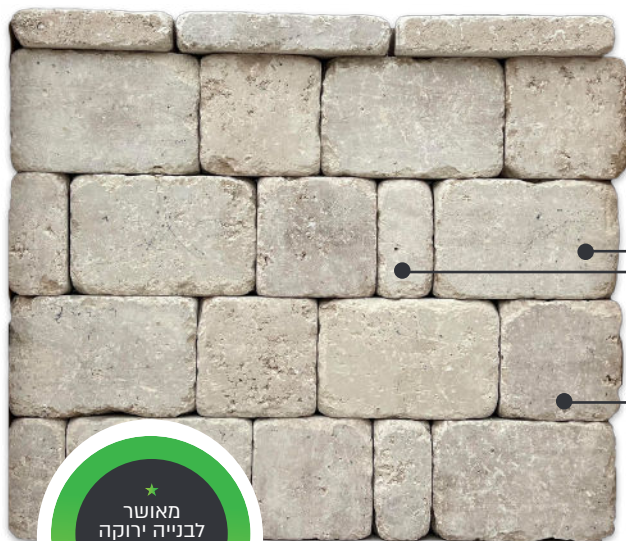

OLD STONE

חיפוי מתורבת במראה עתיק, מראה אדריכלי מיושן, מתאים גם לרסטורציה, ניתן לבנייה במספר צורות, **בעל תקן תו ירוק, EPD** בשיטה האמריקית.

תכונות מוצר

מק"ט	
אורך (cm)	35
רוחב (cm)	23
עובי (cm)	15
משקל ליחידה (Kg)	25.74
משטח שורה 12 יח סה"כ 4 שורות (Kg)	1,250
כמות מ"ר במשטח	3.86
יחידות מ"ר	12.42
יח' במשטח	48

*ניתן לקבל בכל צבע ע"פ דרישת האדריכל | התמונה להמחשה בלבד

גוונים

כורכר

לבן

שנהב צהוב

שחור

אפור

OLD STONE

חיפוי מתורבת במראה עתיק, מראה אדריכלי מיושן, מתאים גם לרסטורציה, ניתן לבנייה במספר צורות, בעל תקן תו ירוק, EPD בשיטה האמריקית.

15 | 11 | 23 15 | 23 | 23 15 | 35 | 23
25% 47.7% 31.3%

גובה אורך עובי 15 11 23	גובה אורך עובי 15 23 23	גובה אורך עובי 15 35 23	תכונות מוצר
39.52	18.9	12.42	יחידות מ"ר
7.46	17.2	25.74	משקל ליחידה (Kg)
28 יח' / סה"כ 4 שורות 1,250	20 יח' / סה"כ 6 שורות 1,376	12 יח' / סה"כ 4 שורות 1,250	משטח שורה (Kg)
4.25	4.23	3.86	כמות מ"ר במשטח
168	80	48	יח' במשטח